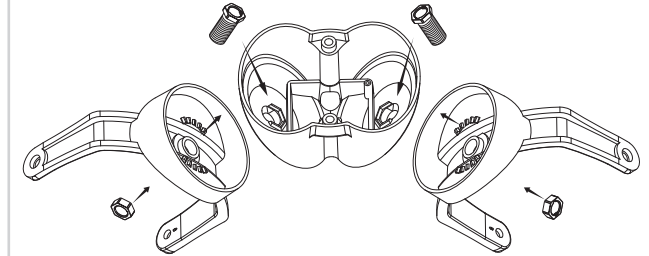

MINITOMMY - TOMMY 1L

МОНТАЖ НА СТЕНУ, ОСНОВАНИЕ

установка в грунт

MINITOMMY - TOMMY 2L

установка в грунт

MINITOMMY

GU10 LED

MINITOMMY-EL