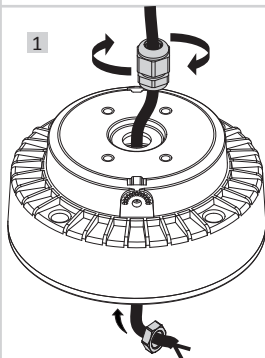

TOMMY

TOMMY-EL

TOMMY-SQ

GX53 LED

1

2

MAX 23 W
MAX 250 V
50/60 Hz

3