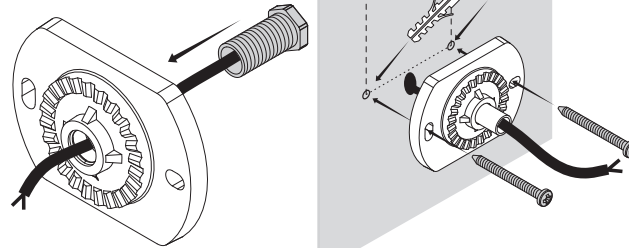

MINITOMMY - TOMMY 1L

МОНТАЖ НА СТЕНУ, ОСНОВАНИЕ