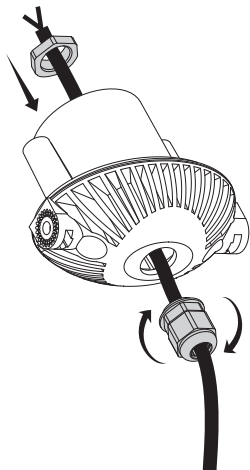

MINITOMMY-EL

1