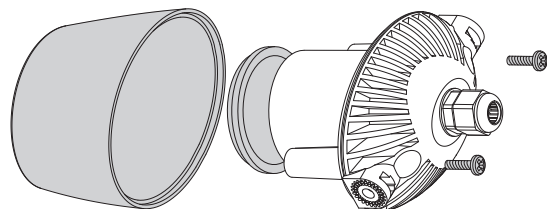

MINITOMMY

GU10 LED

MINITOMMY-EL

1

2

MAX 6 W
MAX 250 V
50/60 Hz

3

4

5

6 1L version

6 2L version

TOMMY

TOMMY-EL

TOMMY-SQ

GX53 LED

1

2

MAX 23 W
MAX 250 V
50/60 Hz

3

4

5

6 1L version

6 2L version