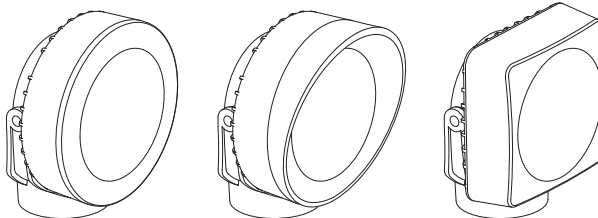

TOMMY

TOMMY-EL

TOMMY-SQ

GX53 LED