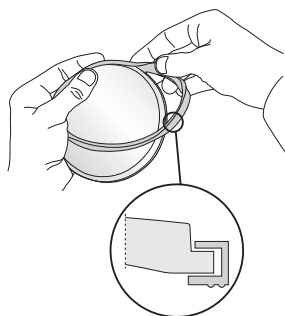

MINITOMMY

GU10 LED

MINITOMMY-EL

1

2

MAX 6 W
MAX 250 V
50/60 Hz

3

4

5

6 1L version

6 2L version

TOMMY

TOMMY-EL

TOMMY-SQ

GX53 LED

1

2

MAX 23 W
MAX 250 V
50/60 Hz

3

4

5

6 1L version

6 2L version