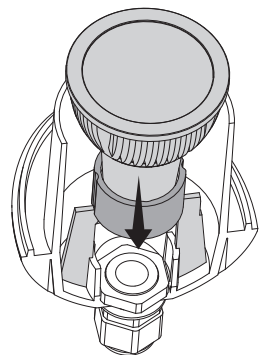

MAX 6 W
MAX 250 V
50/60 Hz

3