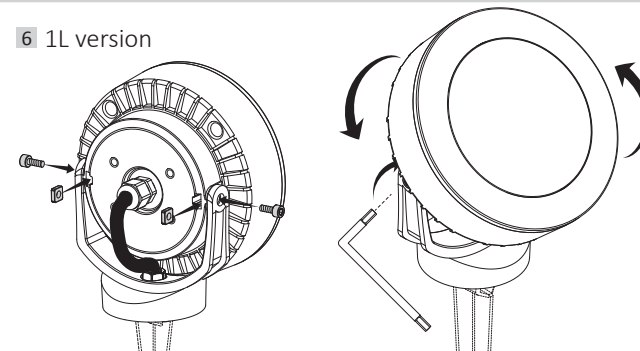

6 1L version