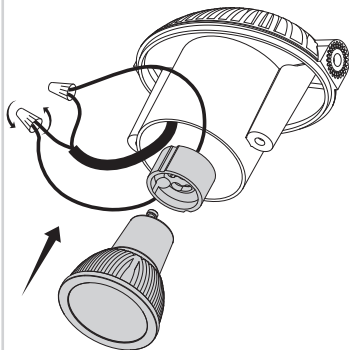

MINITOMMY

GU10 LED

MINITOMMY-EL

1

2

MAX 6 W
MAX 250 V
50/60 Hz

3

4

5

6 1L version

6 2L version

TOMMY

TOMMY-EL

TOMMY-SQ

GX53 LED

1

2

MAX 23 W
MAX 250 V
50/60 Hz

3

4

5

6 1L version

6 2L version