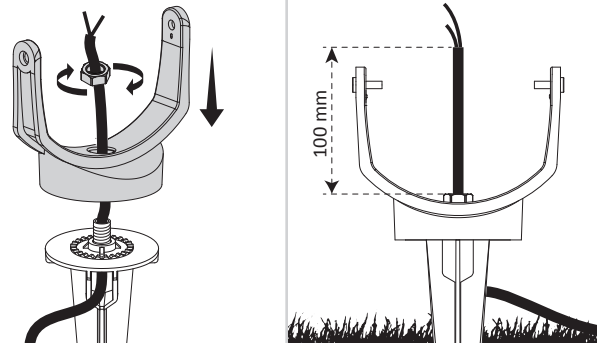

MINITOMMY - TOMMY 1L

МОНТАЖ НА СТЕНУ, ОСНОВАНИЕ

установка в грунт

MINITOMMY - TOMMY 2L

установка в грунт

MINITOMMY

GU10 LED

MINITOMMY-EL