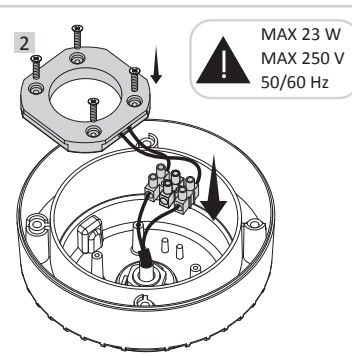

TOMMY

TOMMY-EL

TOMMY-SQ

GX53 LED

1

2

MAX 23 W
MAX 250 V
50/60 Hz

3