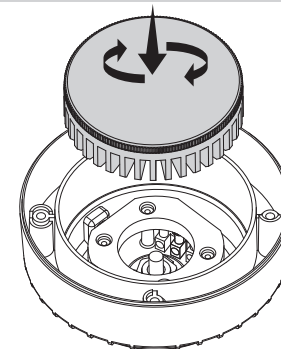

TOMMY

TOMMY-EL

TOMMY-SQ

GX53 LED

1

2

MAX 23 W
MAX 250 V
50/60 Hz

3