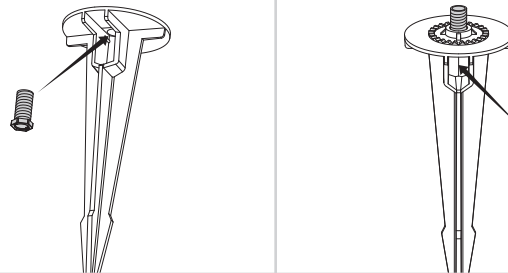

MINITOMMY - TOMMY 1L

МОНТАЖ НА СТЕНУ, ОСНОВАНИЕ

установка в грунт

MINITOMMY - TOMMY 2L

установка в грунт

MINITOMMY

GU10 LED

MINITOMMY-EL