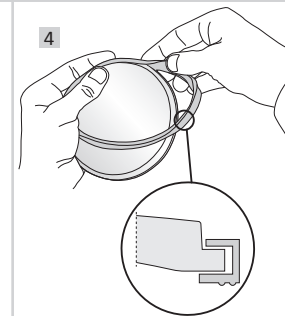

MINITOMMY

GU10 LED

MINITOMMY-EL

1

2

MAX 6 W
MAX 250 V
50/60 Hz

3

4

5

6 1L version

6 2L version

TOMMY

TOMMY-EL

TOMMY-SQ

GX53 LED

1

2

MAX 23 W
MAX 250 V
50/60 Hz

3

4

5

6 1L version

6 2L version