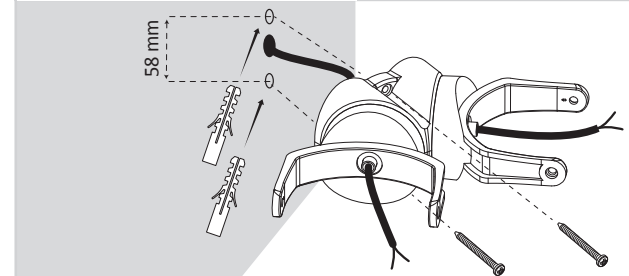

MINITOMMY - TOMMY 1L

МОНТАЖ НА СТЕНУ, ОСНОВАНИЕ

установка в грунт

MINITOMMY - TOMMY 2L

установка в грунт

MINITOMMY

GU10 LED

MINITOMMY-EL