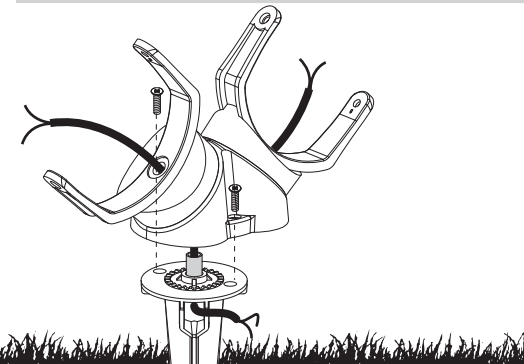

MINITOMMY - TOMMY 1L

МОНТАЖ НА СТЕНУ, ОСНОВАНИЕ

установка в грунт

MINITOMMY - TOMMY 2L

установка в грунт

MINITOMMY

GU10 LED

MINITOMMY-EL