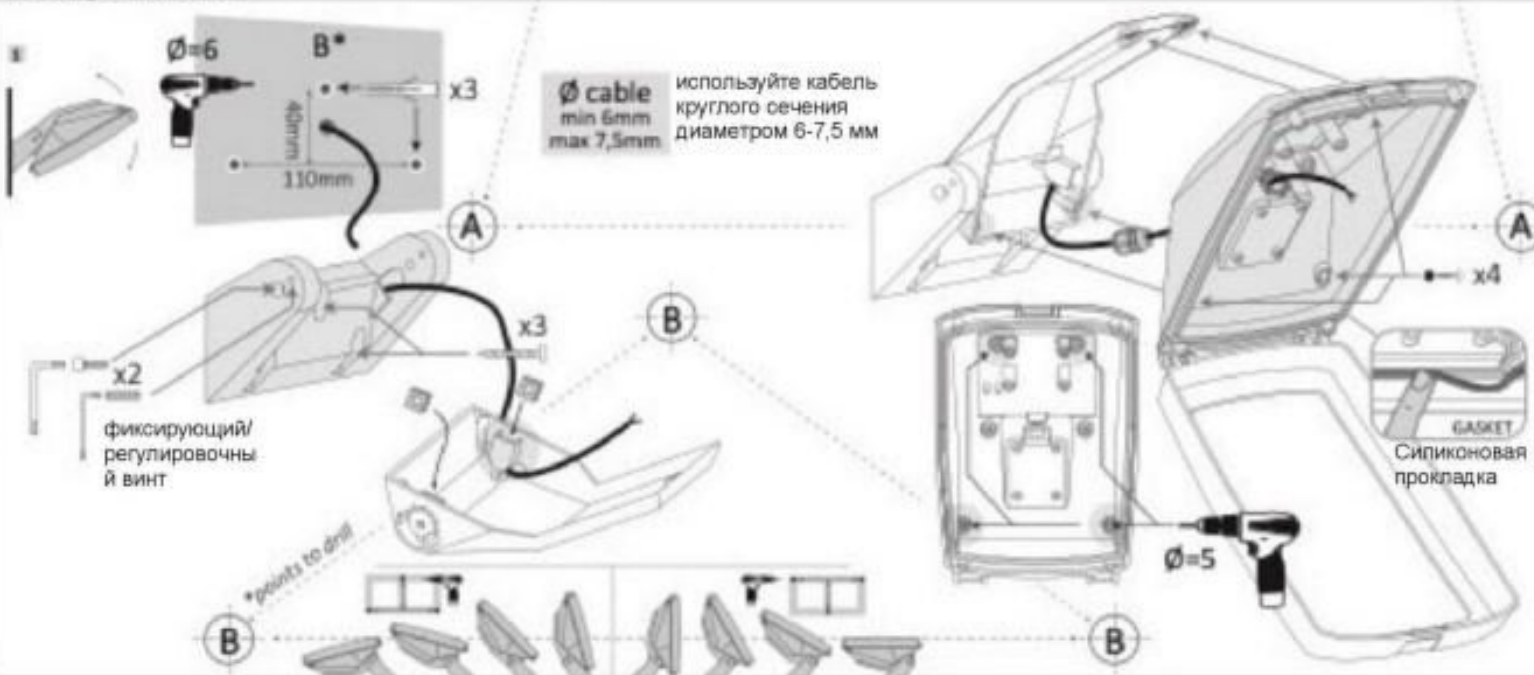

ВНИМАНИЕ! Монтаж и демонтаж оборудования должны осуществляться только квалифицированным электриком, при отключенном электроснабжении. Используйте только светодиодные лампы. Правильно устанавливайте прокладку на плафон, чтобы обеспечить защиту от проникновения пыли и влаги. FUMAGALLI srl не несет никакой ответственности за неисправности, вызванные не правильной установкой или не правильным использованием продукции. Сборка и подключение должна проводиться только квалифицированным электриком. Соблюдайте инструкции и порядок сборки.

GERMANA монтаж на стену

GIOVA/GERMANA монтаж с консолью

PINELA - MINIPINELA (Single and Double Lamp)

При монтаже одиночного светильника совместите выемку на крышке и столбе вместе. Для установки двух светильников - разнесите в разные стороны