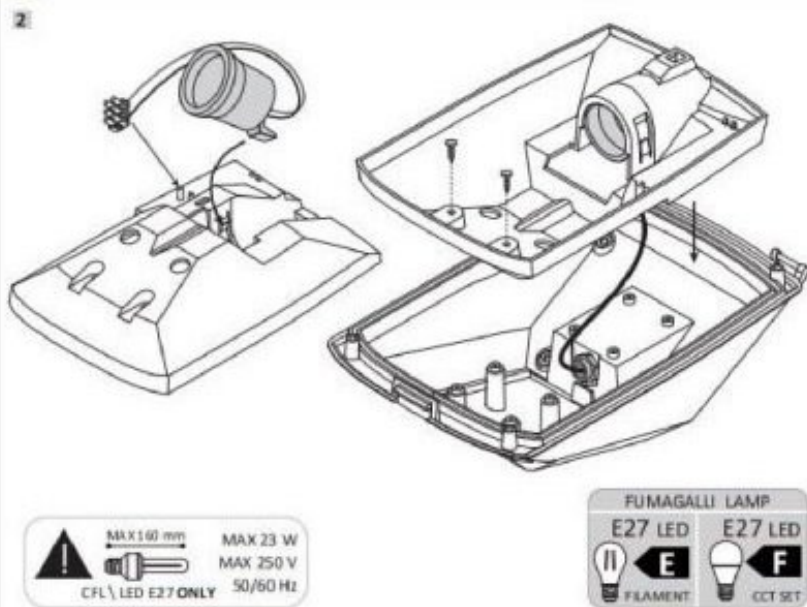

PINELA - MINIPINELA (Single and Double Lamp)

При монтаже одиночного светильника совместите выемку на крышке и столбе вместе. Для установки двух светильников - разнесите в разные стороны

E27

2x GX53 LED

E27 + MOTION SENSOR

Гарантия на продукцию FUMAGALLI составляет 12 месяцев со дня продажи. При выявлении заводского брака или других существенных недостатков изделие подлежит ремонту или замене. Гарантия не покрывает ни каких затрат на транспортировку, монтаж/демонтаж оборудования, ущерба третьим лицам и др.

Официальный дистрибьютер
FUMAGALLI в России -
компания ПрофильСвета

PROFIL
SVETA.RU