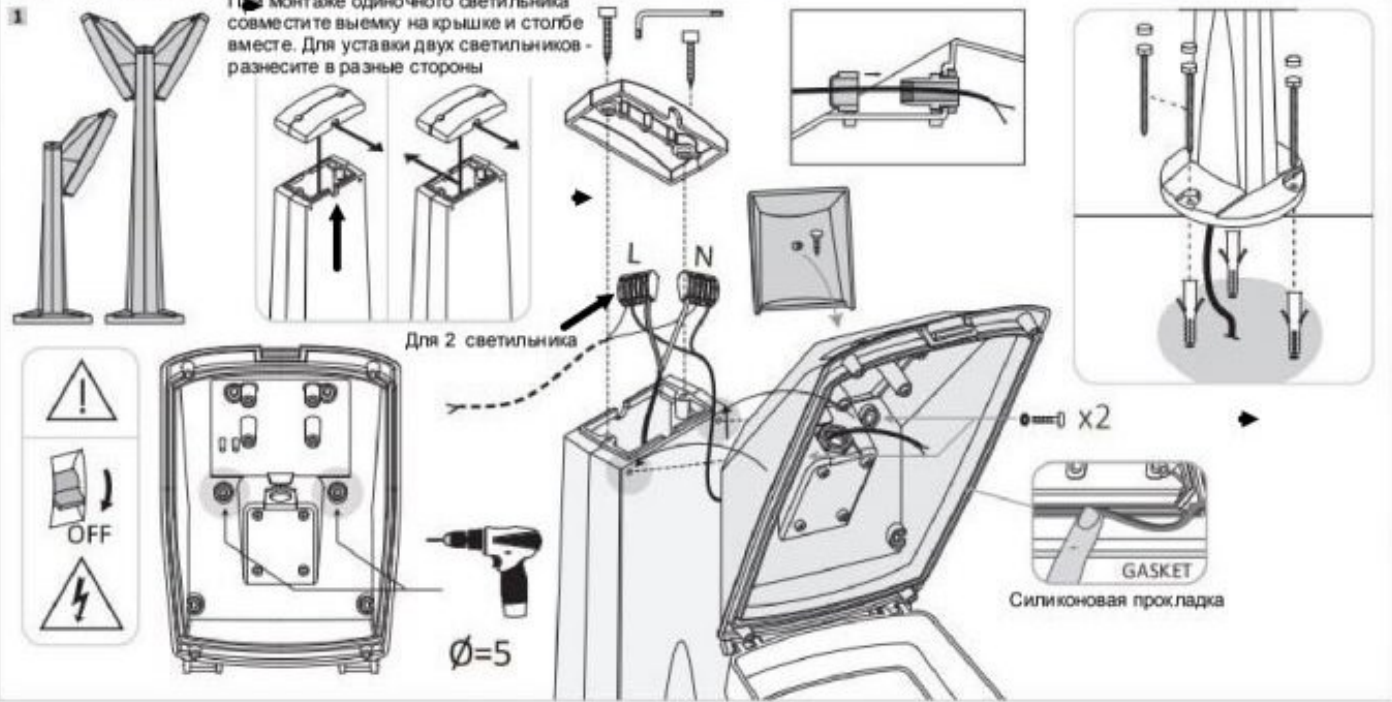

GERMANA монтаж на стену

GIOVA/GERMANA монтаж с консолью

PINELA - MINIPINELA (Single and Double Lamp)

При монтаже одиночного светильника совместите выемку на крышке и столбе вместе. Для установки двух светильников - разнесите в разные стороны