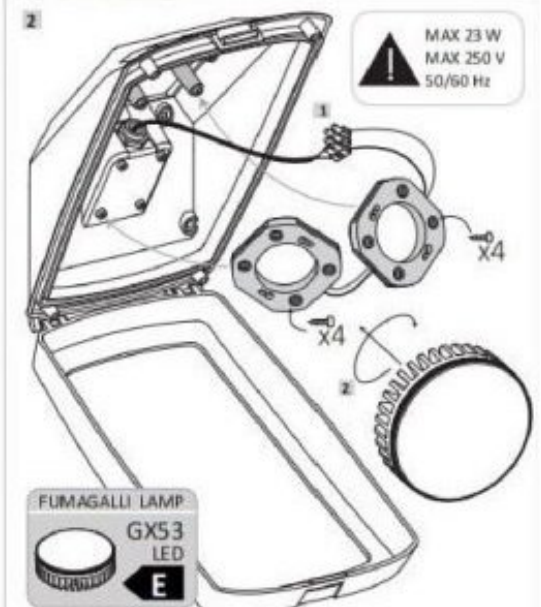

PINELA - MINIPINELA (Single and Double Lamp)

При монтаже одиночного светильника совместите выемку на крышке и столбе вместе. Для установки двух светильников - разнесите в разные стороны

E27

2x GX53 LED

E27 + MOTION SENSOR

Гарантия на продукцию FUMAGALLI составляет 12 месяцев со дня продажи. При выявлении заводского брака или других существенных недостатков изделие подлежит ремонту или замене. Гарантия не покрывает ни каких затрат на транспортировку, монтаж/демонтаж оборудования, ущерба третьим лицам и др.

Официальный дистрибьютер
FUMAGALLI в России -
компания ПрофильСвета

PROFIL
SVETA.RU