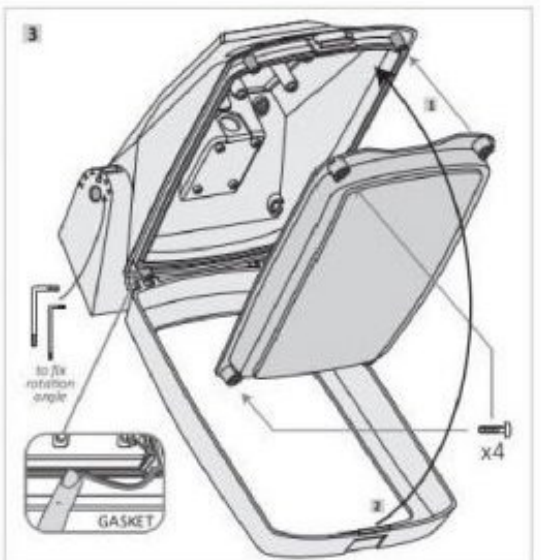

E27 + MOTION SENSOR

Гарантия на продукцию FUMAGALLI составляет 12 месяцев со дня продажи. При выявлении заводского брака или других существенных недостатков изделие подлежит ремонту или замене. Гарантия не покрывает ни каких затрат на транспортировку, монтаж/демонтаж оборудования, ущерба третьим лицам и др.

Официальный дистрибьютер
FUMAGALLI в России -
компания ПрофильСвета

PROFIL
SVETA.RU