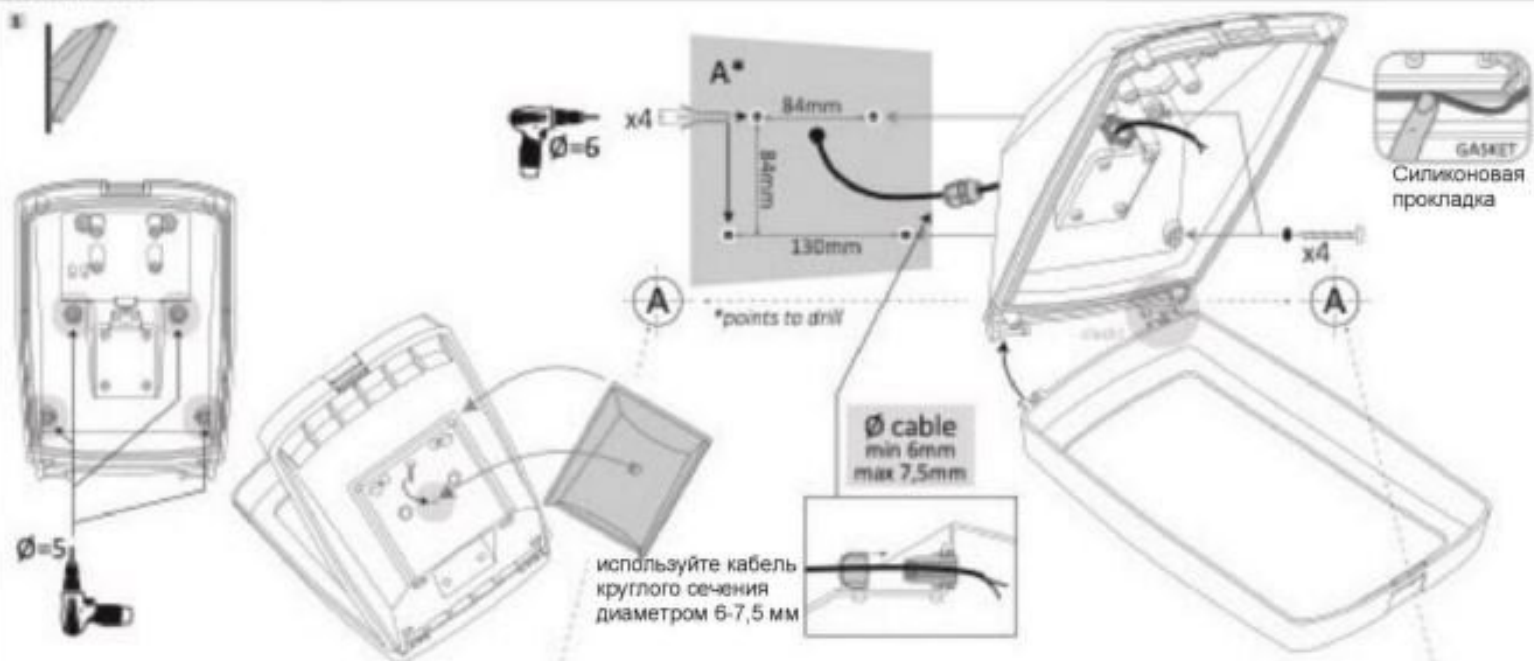

ВНИМАНИЕ! Монтаж и демонтаж оборудования должны осуществляться только квалифицированным электриком, при отключенном электроснабжении. Используйте только светодиодные лампы. Правильно устанавливайте прокладку на плафон, чтобы обеспечить защиту от проникновения пыли и влаги. FUMAGALLI srl не несет никакой ответственности за неисправности, вызванные не правильной установкой или не правильным использованием продукции. Сборка и подключение должна проводиться только квалифицированным электриком. Соблюдайте инструкции и порядок сборки.

GERMANA монтаж на стену

GIOVA/GERMANA монтаж с консолью

PINELA - MINIPINELA (Single and Double Lamp)

При монтаже одиночного светильника совместите выемку на крышке и столбе вместе. Для установки двух светильников - разнесите в разные стороны