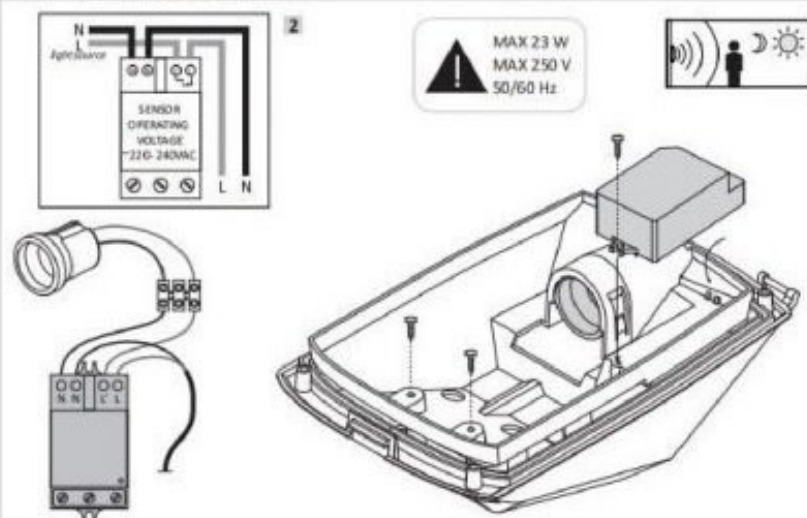

E27 + MOTION SENSOR

Гарантия на продукцию FUMAGALLI составляет 12 месяцев со дня продажи. При выявлении заводского брака или других существенных недостатков изделие подлежит ремонту или замене. Гарантия не покрывает ни каких затрат на транспортировку, монтаж/демонтаж оборудования, ущерба третьим лицам и др.

Официальный дистрибьютер
FUMAGALLI в России -
компания ПрофильСвета

PROFIL
SVETA.RU