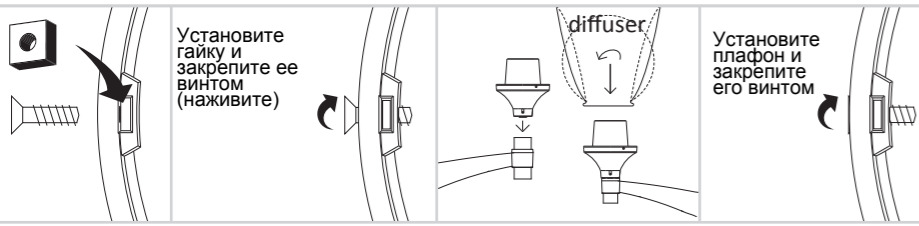

F ATTENTION! Les opérations de montage et d'entretien ne doivent être effectués que lorsque le courant électrique est coupé. Assurer le positionnement correct de le joint dans le diffuseur, afin de garantir le degré de protection IP. Fumagalli Srl n'accepte pas aucun responsabilité pour toutes les dommages causés par une mauvaise installation, par un' utilisation incorrecte or par l'utilisation des pièces de rechange qui ne sont pas originales. En cas de doutes, faites appel à un électricien qualifié. Conserver les instructions.

E PRECAUCIÓN! Lleve a cabo la instalación y mantenimiento tras cortar la tensión de la instalación eléctrica. Ajuste correctamente el aro con el difusor para asegurar la protección IP indicada en el producto. En cualquier caso Fumagalli Srl no aceptará responsabilidad alguna por instalación incorrecta, mal uso o por su uso con accesorios no originales del fabricante. En caso de duda consulte con un electricista cualificado. Guarde estas instrucciones.

BASE

MODEL:
Gino500 LED - Remo500 LED
Gino400 LED - Remo400 LED