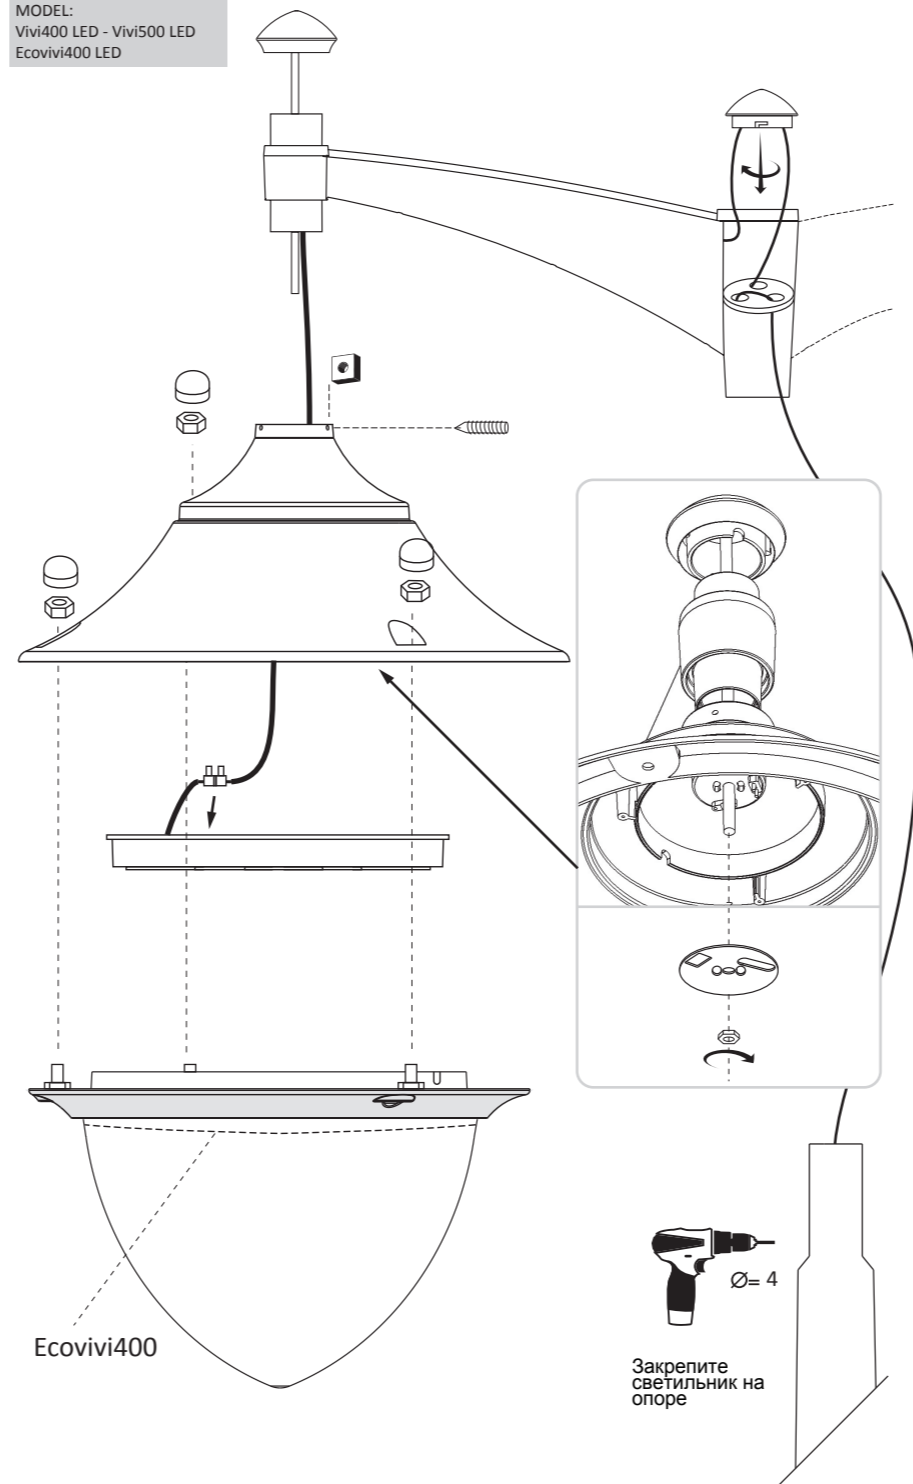

BASE

MODEL:
Gino500 LED - Remo500 LED
Gino400 LED - Remo400 LED

LED CEILING

MODEL:
Gino400 LED - Remo400 LED
Vivi400 LED - Ecovivi400 LED

MODEL:
Gino500 LED - Remo500 LED
Vivi500 LED - Ecovivi500 LED

PILAR - MIDIPILAR

кронштейн на стену

кронштейн на столб

MODEL:
Beppe 500 LED

MODEL:
Vivi400 LED - Vivi500 LED
Ecovivi400 LED

MODEL:
Lot Gino - Lot Remo
Lot Vivi - Lot Ecovivi

MODEL:
Ecovivi500 LED

ВНИМАНИЕ! Гарантия на продукцию FUMAGALLI составляет 1год со дня продажи. При выявлении заводского брака или других существенных недостатков, изделие подлежит ремонту или замене. Гарантия не покрывает затрат на транспортировку, монтаж/демонтаж оборудования, ущерб третьим лицам и др.