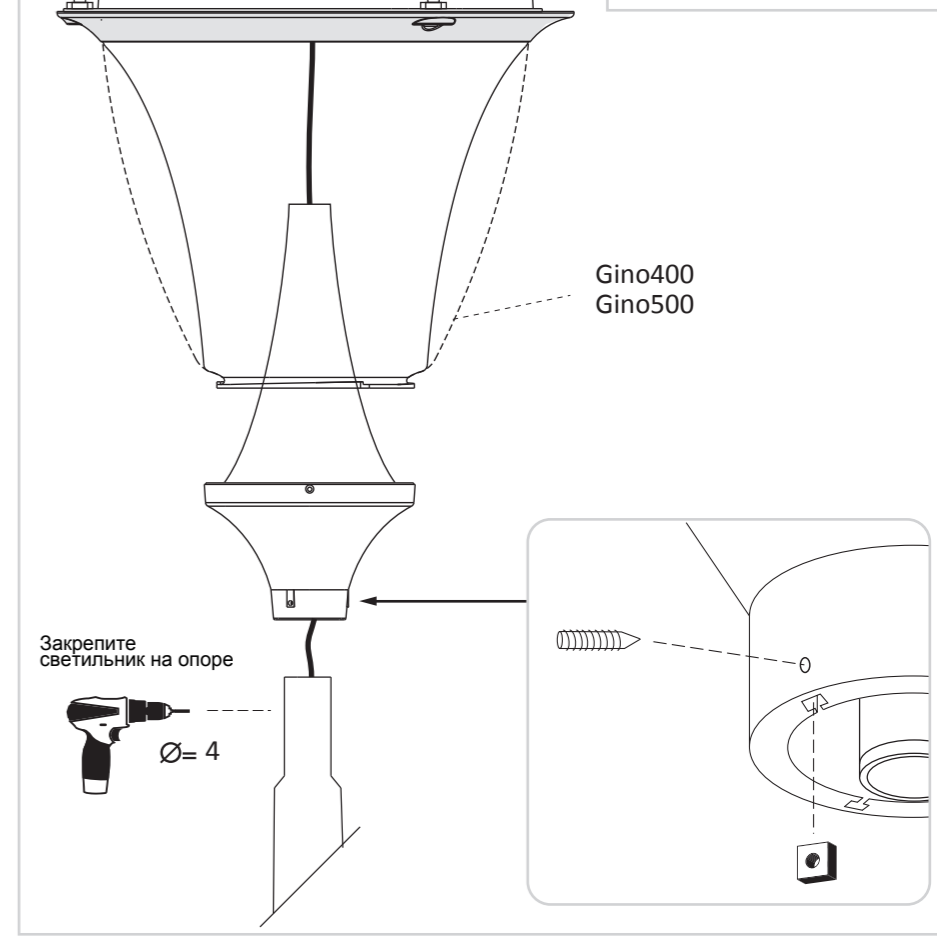

BASE

MODEL:
Gino500 LED - Remo500 LED
Gino400 LED - Remo400 LED

LED CEILING

MODEL:
Gino400 LED - Remo400 LED
Vivi400 LED - Ecovivi400 LED

MODEL:
Gino500 LED - Remo500 LED
Vivi500 LED - Ecovivi500 LED

PILAR - MIDIPILAR

кронштейн на стену

кронштейн на столб

MODEL:
Beppe 500 LED

MODEL:
Vivi400 LED - Vivi500 LED
Ecovivi400 LED

MODEL:
Lot Gino - Lot Remo
Lot Vivi - Lot Ecovivi

MODEL:
Ecovivi500 LED

ВНИМАНИЕ! Гарантия на продукцию FUMAGALLI составляет 1год со дня продажи. При выявлении заводского брака или других существенных недостатков, изделие подлежит ремонту или замене. Гарантия не покрывает затрат на транспортировку, монтаж/демонтаж оборудования, ущерб третьим лицам и др.