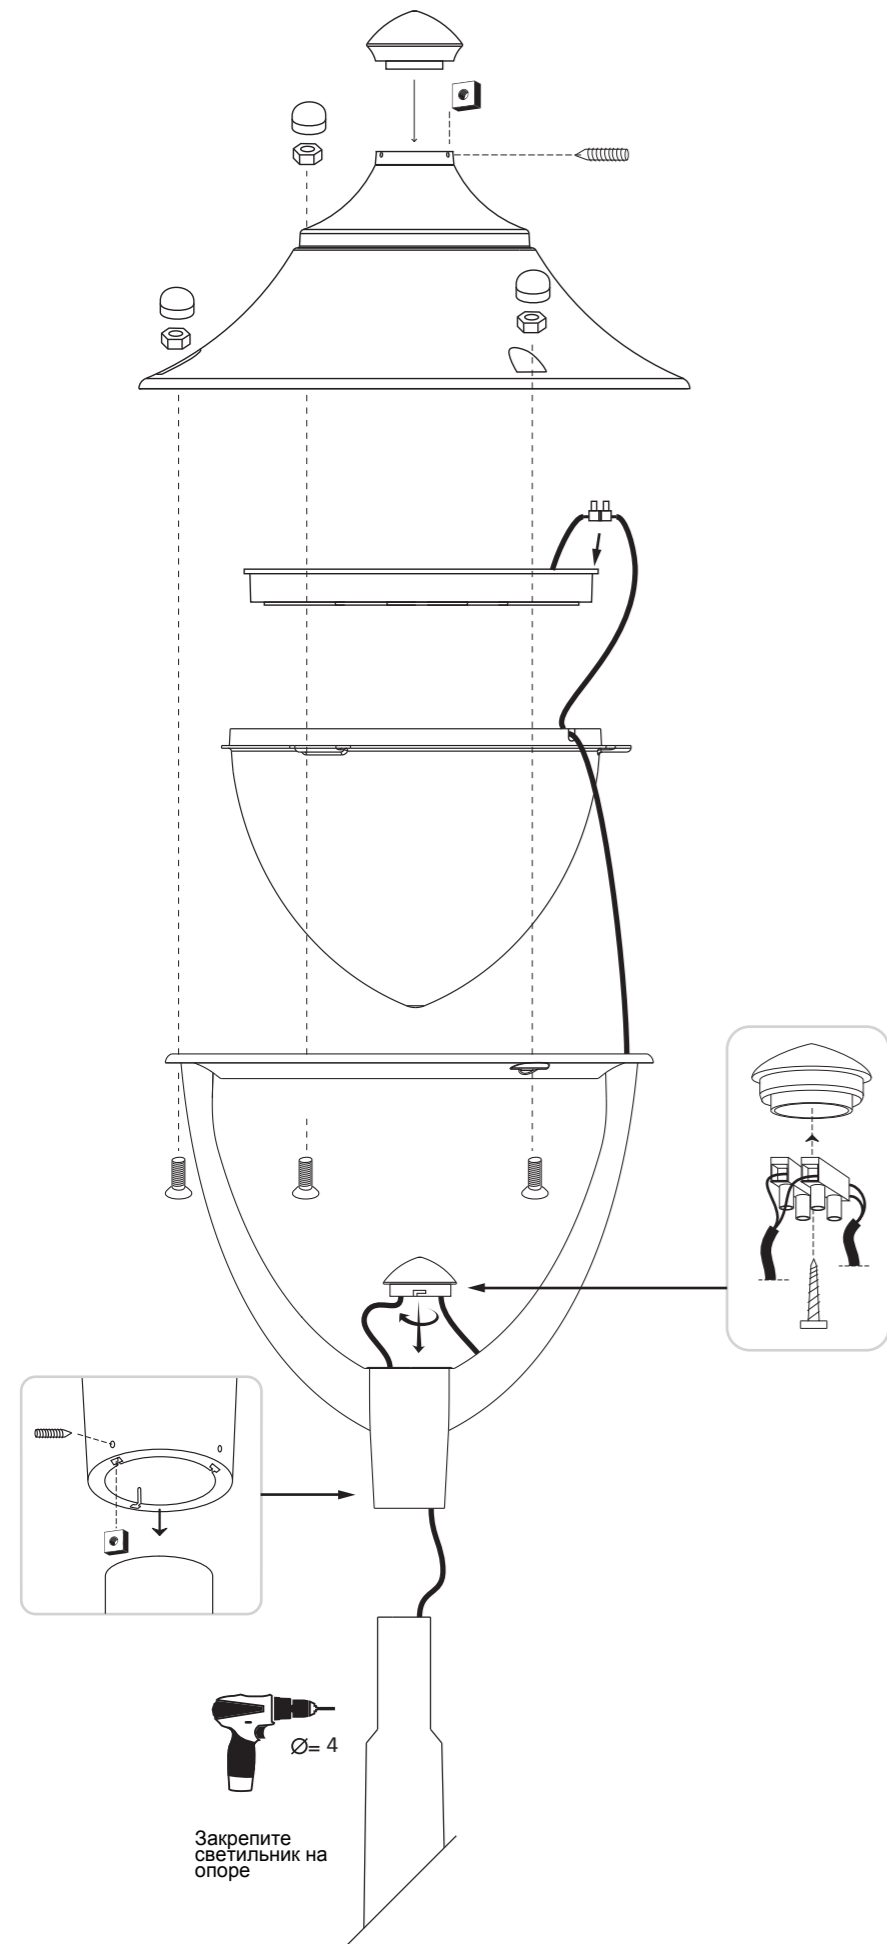

MODEL:
Beppe 500 LED