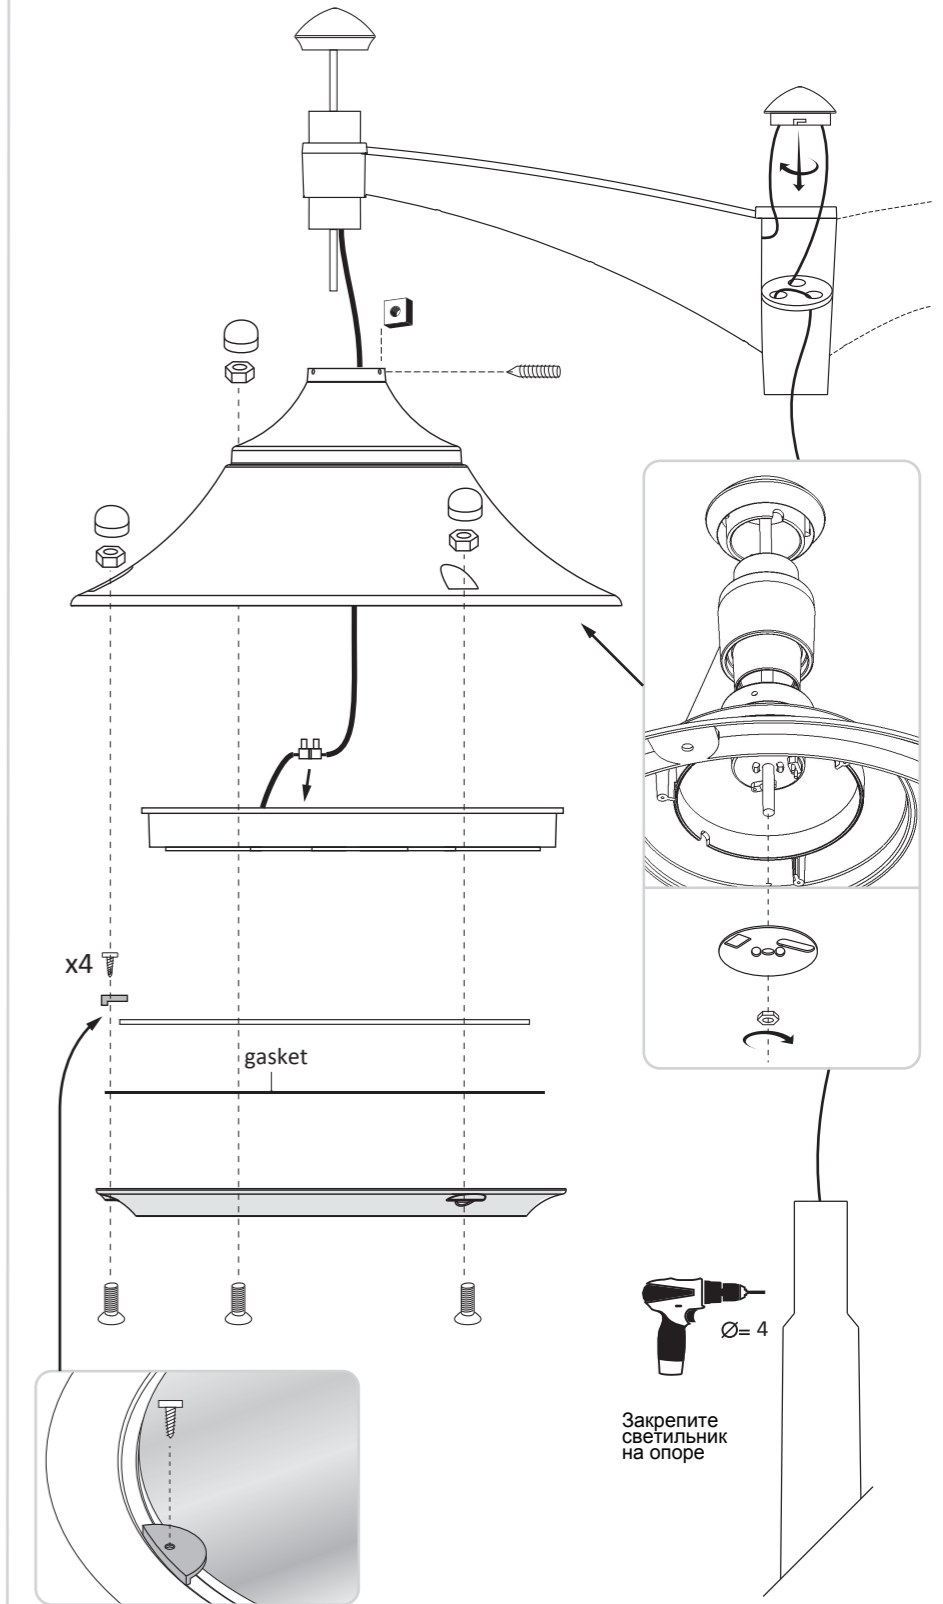

BASE

MODEL:
Gino500 LED - Remo500 LED
Gino400 LED - Remo400 LED

LED CEILING

MODEL:
Gino400 LED - Remo400 LED
Vivi400 LED - Ecovivi400 LED

MODEL:
Gino500 LED - Remo500 LED
Vivi500 LED - Ecovivi500 LED

PILAR - MIDIPILAR

кронштейн на стену

кронштейн на столб

MODEL:
Beppe 500 LED

MODEL:
Vivi400 LED - Vivi500 LED
Ecovivi400 LED

MODEL:
Lot Gino - Lot Remo
Lot Vivi - Lot Ecovivi

MODEL:
Ecovivi500 LED

ВНИМАНИЕ! Гарантия на продукцию FUMAGALLI составляет 1год со дня продажи. При выявлении заводского брака или других существенных недостатков, изделие подлежит ремонту или замене. Гарантия не покрывает затрат на транспортировку, монтаж/демонтаж оборудования, ущерб третьим лицам и др.