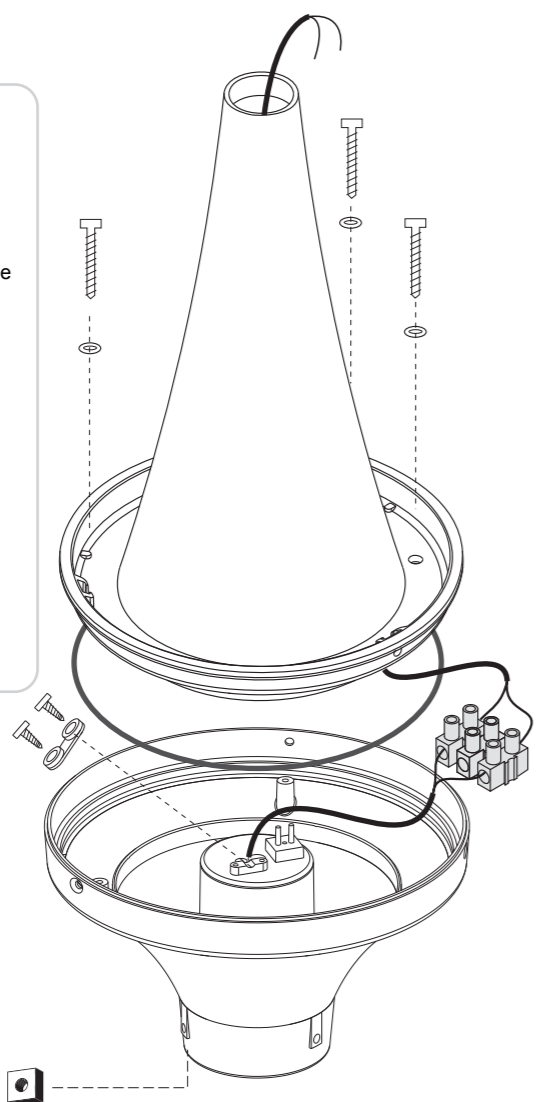

F ATTENTION! Les opérations de montage et d'entretien ne doivent être effectués que lorsque le courant électrique est coupé. Assurer le positionnement correct de le joint dans le diffuseur, afin de garantir le degré de protection IP. Fumagalli Srl n'accepte pas aucun responsabilité pour toutes les dommages causés par une mauvaise installation, par un' utilisation incorrecte or par l'utilisation des pièces de rechange qui ne sont pas originales. En cas de doutes, faites appel à un électricien qualifié. Conserver les instructions.

E PRECAUCIÓN! Lleve a cabo la instalación y mantenimiento tras cortar la tensión de la instalación eléctrica. Ajuste correctamente el aro con el difusor para asegurar la protección IP indicada en el producto. En cualquier caso Fumagalli Srl no aceptará responsabilidad alguna por instalación incorrecta, mal uso o por su uso con accesorios no originales del fabricante. En caso de duda consulte con un electricista cualificado. Guarde estas instrucciones.

BASE

MODEL:
Gino500 LED - Remo500 LED
Gino400 LED - Remo400 LED