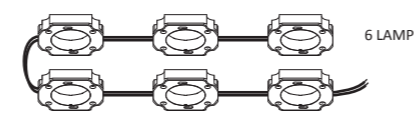

LED CEILING

MODEL:
Gino400 LED - Remo400 LED
Vivi400 LED - Ecovivi400 LED