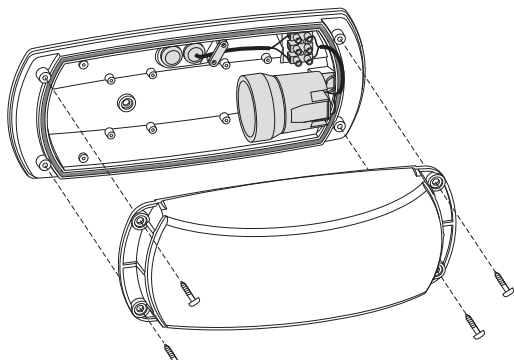

ВНИМАНИЕ! Монтаж и демонтаж оборудования должны осуществляться только квалифицированным электриком, при отключенном электроснабжении. Используйте только светодиодные лампы. Правильно устанавливайте прокладку на плафон, чтобы обеспечить защиту от проникновения пыли и влаги. FUMAGALLI srl не несет никакой ответственности за неисправности, вызванные не правильной установкой или не правильным использованием продукции. Сборка и подключение должна проводиться только квалифицированным электриком. Соблюдайте инструкции и порядок сборки.

F ATTENTION! Les opérations de montage et d'entretien ne doivent être effectués que lorsque le courant électrique est coupé. Utiliser seulement des ampoules à économie d'énergie. Assurer le positionnement correct de le joint dans le diffuseur, afin de garantir le degré de protection IP. Fumagalli Srl n'accepte pas aucun responsabilité pour toutes les dommages causés par une mauvaise installation, par un' utilisation incorrecte or par l'utilisation des pièces de rechange qui ne sont pas originales. En cas de doutes, faites appel à un électricien qualifié. Conserver les instructions.

E PRECAUCIÓN! Lleve a cabo la instalación y mantenimiento tras cortar la tensión de la instalación eléctrica. Use únicamente lámparas de ahorro. Ajuste correctamente el aro con el difusor para asegurar la protección IP indicada en el producto. En cualquier caso Fumagalli Srl no aceptará responsabilidad alguna por instalación incorrecta, mal uso o por su uso con accesorios no originales del fabricante. En caso de duda consulte con un electricista cualificado. Guarde estas instrucciones.

2xGX53

MAX 250 V
MAX 23 W
50/60 Hz

E27 MOTION SENSOR