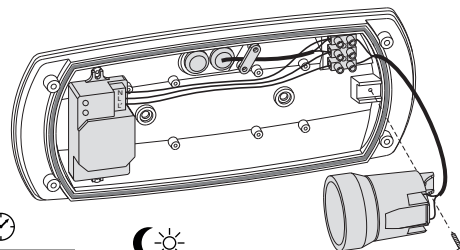

E27 MOTION SENSOR

Регулировка сенсора на чувствительность, длительность включения и уровень освещенности (порога срабатывания)

	1	2	3	
I	●	●	●	100%
II	○	●	●	75%
III	○	○	●	50%
IV	○	○	○	30%
V	○	○	○	10%

	1	2	3	
I	●	●	●	5s
II	○	●	●	30s
III	○	○	●	3min
IV	○	○	○	5min
V	○	○	○	15min
VI	○	○	○	25min

	1	2	3	
I	●	●	●	2lux
II	○	●	●	5lux
III	○	○	●	20lux
IV	○	○	○	30lux
V	○	○	○	disable