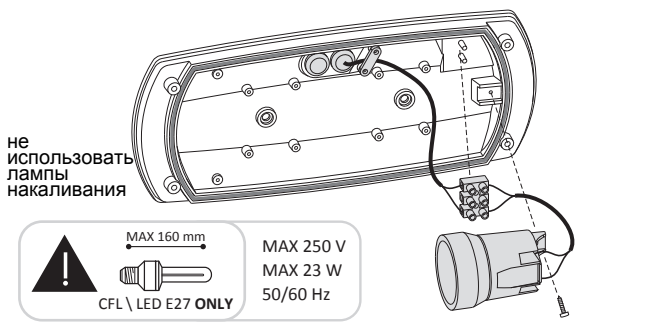

ВНИМАНИЕ! Монтаж и демонтаж оборудования должны осуществляться только квалифицированным электриком, при отключенном электроснабжении. Используйте только светодиодные лампы. Правильно устанавливайте прокладку на плафон, чтобы обеспечить защиту от проникновения пыли и влаги. FUMAGALLI srl не несет никакой ответственности за неисправности, вызванные не правильной установкой или не правильным использованием продукции. Сборка и подключение должна проводиться только квалифицированным электриком. Соблюдайте инструкции и порядок сборки.

F ATTENTION! Les opérations de montage et d'entretien ne doivent être effectués que lorsque le courant électrique est coupé. Utiliser seulement des ampoules à économie d'énergie. Assurer le positionnement correct de le joint dans le diffuseur, afin de garantir le degré de protection IP. Fumagalli Srl n'accepte pas aucun responsabilité pour toutes les dommages causés par une mauvaise installation, par un' utilisation incorrecte or par l'utilisation des pièces de rechange qui ne sont pas originales. En cas de doutes, faites appel à un électricien qualifié. Conserver les instructions.

E PRECAUCIÓN! Lleve a cabo la instalación y mantenimiento tras cortar la tensión de la instalación eléctrica. Use únicamente lámparas de ahorro. Ajuste correctamente el aro con el difusor para asegurar la protección IP indicada en el producto. En cualquier caso Fumagalli Srl no aceptará responsabilidad alguna por instalación incorrecta, mal uso o por su uso con accesorios no originales del fabricante. En caso de duda consulte con un electricista cualificado. Guarde estas instrucciones.

2xGX53

MAX 250 V
MAX 23 W
50/60 Hz

E27 MOTION SENSOR