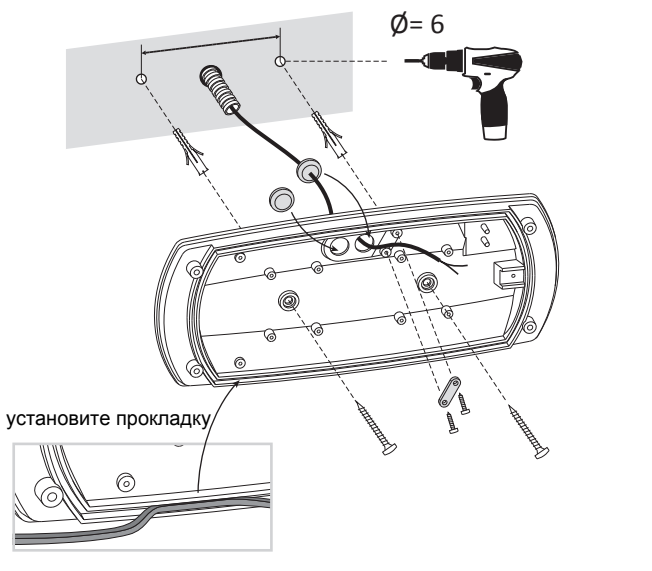

F ATTENTION! Les opérations de montage et d'entretien ne doivent être effectués que lorsque le courant électrique est coupé. Utiliser seulement des ampoules à économie d'énergie. Assurer le positionnement correct de le joint dans le diffuseur, afin de garantir le degré de protection IP. Fumagalli Srl n'accepte pas aucun responsabilité pour toutes les dommages causés par une mauvaise installation, par un' utilisation incorrecte or par l'utilisation des pièces de rechange qui ne sont pas originales. En cas de doutes, faites appel à un électricien qualifié. Conserver les instructions.

E PRECAUCIÓN! Lleve a cabo la instalación y mantenimiento tras cortar la tensión de la instalación eléctrica. Use únicamente lámparas de ahorro. Ajuste correctamente el aro con el difusor para asegurar la protección IP indicada en el producto. En cualquier caso Fumagalli Srl no aceptará responsabilidad alguna por instalación incorrecta, mal uso o por su uso con accesorios no originales del fabricante. En caso de duda consulte con un electricista cualificado. Guarde estas instrucciones.