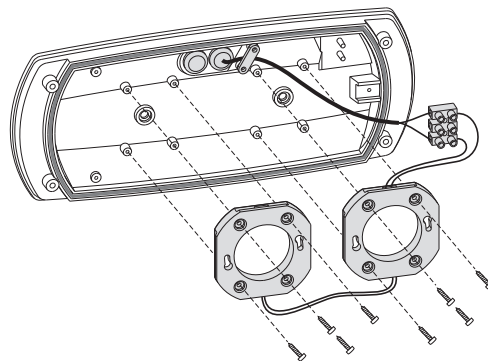

ВНИМАНИЕ! Монтаж и демонтаж оборудования должны осуществляться только квалифицированным электриком, при отключенном электроснабжении. Используйте только светодиодные лампы. Правильно устанавливайте прокладку на плафон, чтобы обеспечить защиту от проникновения пыли и влаги. FUMAGALLI srl не несет никакой ответственности за неисправности, вызванные не правильной установкой или не правильным использованием продукции. Сборка и подключение должна проводиться только квалифицированным электриком. Соблюдайте инструкции и порядок сборки.

F ATTENTION! Les opérations de montage et d'entretien ne doivent être effectués que lorsque le courant électrique est coupé. Utiliser seulement des ampoules à économie d'énergie. Assurer le positionnement correct de le joint dans le diffuseur, afin de garantir le degré de protection IP. Fumagalli Srl n'accepte pas aucun responsabilité pour toutes les dommages causés par une mauvaise installation, par un' utilisation incorrecte or par l'utilisation des pièces de rechange qui ne sont pas originales. En cas de doutes, faites appel à un électricien qualifié. Conserver les instructions.

E PRECAUCIÓN! Lleve a cabo la instalación y mantenimiento tras cortar la tensión de la instalación eléctrica. Use únicamente lámparas de ahorro. Ajuste correctamente el aro con el difusor para asegurar la protección IP indicada en el producto. En cualquier caso Fumagalli Srl no aceptará responsabilidad alguna por instalación incorrecta, mal uso o por su uso con accesorios no originales del fabricante. En caso de duda consulte con un electricista cualificado. Guarde estas instrucciones.

2xGX53

MAX 250 V
MAX 23 W
50/60 Hz

E27 MOTION SENSOR