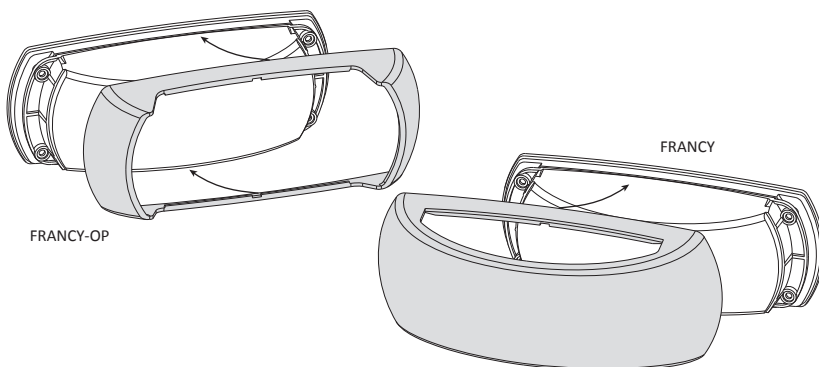

ВНИМАНИЕ! Монтаж и демонтаж оборудования должны осуществляться только квалифицированным электриком, при отключенном электроснабжении. Используйте только светодиодные лампы. Правильно устанавливайте прокладку на плафон, чтобы обеспечить защиту от проникновения пыли и влаги. FUMAGALLI srl не несет никакой ответственности за неисправности, вызванные не правильной установкой или не правильным использованием продукции. Сборка и подключение должна проводиться только квалифицированным электриком. Соблюдайте инструкции и порядок сборки.

F ATTENTION! Les opérations de montage et d'entretien ne doivent être effectués que lorsque le courant électrique est coupé. Utiliser seulement des ampoules à économie d'énergie. Assurer le positionnement correct de le joint dans le diffuseur, afin de garantir le degré de protection IP. Fumagalli Srl n'accepte pas aucun responsabilité pour toutes les dommages causés par une mauvaise installation, par un' utilisation incorrecte or par l'utilisation des pièces de rechange qui ne sont pas originales. En cas de doutes, faites appel à un électricien qualifié. Conserver les instructions.

E PRECAUCIÓN! Lleve a cabo la instalación y mantenimiento tras cortar la tensión de la instalación eléctrica. Use únicamente lámparas de ahorro. Ajuste correctamente el aro con el difusor para asegurar la protección IP indicada en el producto. En cualquier caso Fumagalli Srl no aceptará responsabilidad alguna por instalación incorrecta, mal uso o por su uso con accesorios no originales del fabricante. En caso de duda consulte con un electricista cualificado. Guarde estas instrucciones.

2xGX53

MAX 250 V
MAX 23 W
50/60 Hz

E27 MOTION SENSOR