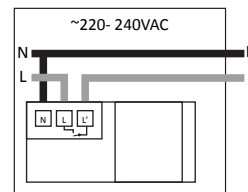

ВНИМАНИЕ! Монтаж и демонтаж оборудования должны осуществляться только квалифицированным электриком, при отключенном электроснабжении. Используйте только светодиодные лампы. Правильно устанавливайте прокладку на плафон, чтобы обеспечить защиту от проникновения пыли и влаги. FUMAGALLI srl не несет никакой ответственности за неисправности, вызванные не правильной установкой или не правильным использованием продукции. Сборка и подключение должна проводиться только квалифицированным электриком. Соблюдайте инструкции и порядок сборки.

F ATTENTION! Les opérations de montage et d'entretien ne doivent être effectués que lorsque le courant électrique est coupé. Utiliser seulement des ampoules à économie d'énergie. Assurer le positionnement correct de le joint dans le diffuseur, afin de garantir le degré de protection IP. Fumagalli Srl n'accepte pas aucun responsabilité pour toutes les dommages causés par une mauvaise installation, par un' utilisation incorrecte or par l'utilisation des pièces de rechange qui ne sont pas originales. En cas de doutes, faites appel à un électricien qualifié. Conserver les instructions.

E PRECAUCIÓN! Lleve a cabo la instalación y mantenimiento tras cortar la tensión de la instalación eléctrica. Use únicamente lámparas de ahorro. Ajuste correctamente el aro con el difusor para asegurar la protección IP indicada en el producto. En cualquier caso Fumagalli Srl no aceptará responsabilidad alguna por instalación incorrecta, mal uso o por su uso con accesorios no originales del fabricante. En caso de duda consulte con un electricista cualificado. Guarde estas instrucciones.

2xGX53

MAX 250 V
MAX 23 W
50/60 Hz

E27 MOTION SENSOR